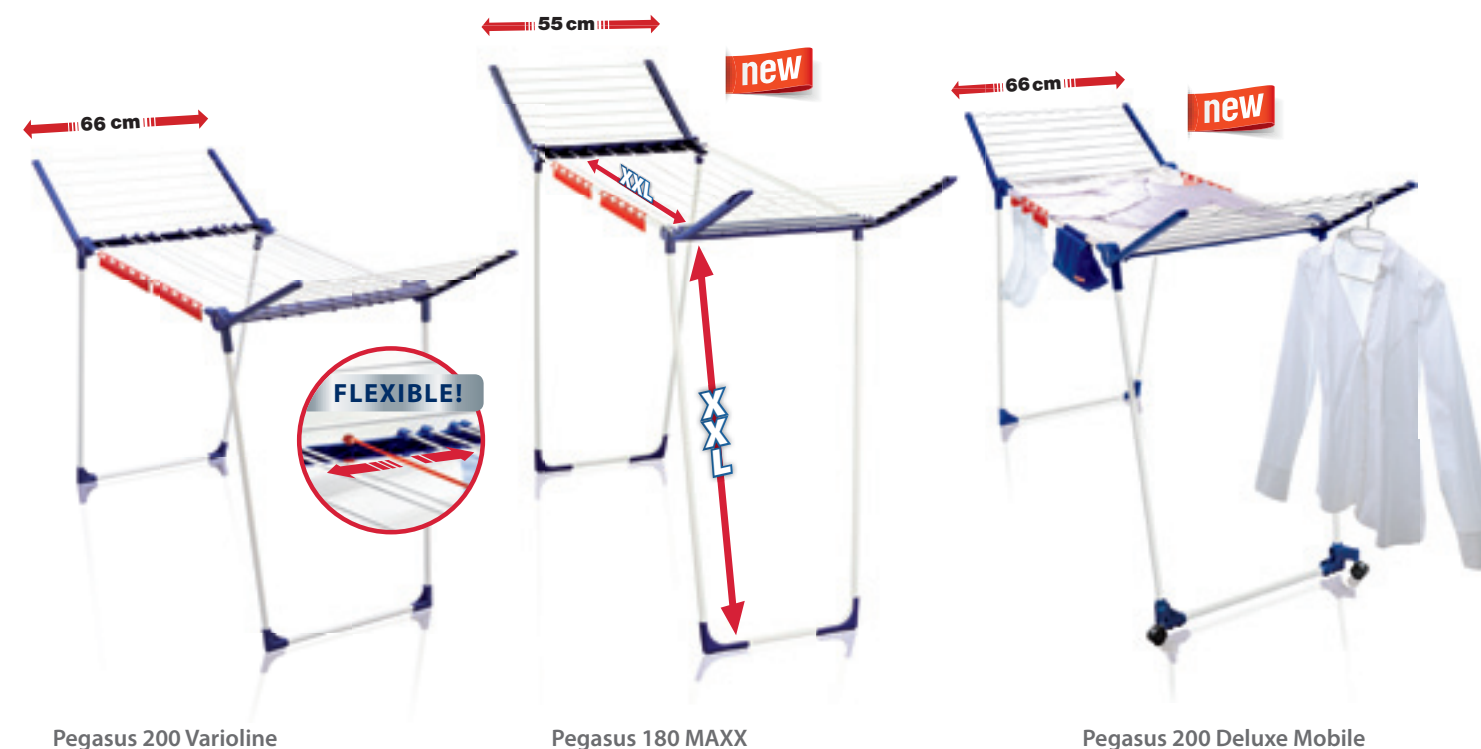

Удобные универсальные сушилки для любых потребностей

Сушилки со створками Pegasus

Варианты	Арт.	Длина сушки	Упаковка	Размеры (ВхШхГ)	Высота створки
Pegasus 120 Compact	81704 4	12 м	3	75x155x44 см	92 см
Pegasus 150 Slim	81570 5	15 м	3	87x157x55 см	105 см
Pegasus 180 Classic new	81514 9	18 м	3	87x157x66 см	105 см
Pegasus 180 Plus	81510 1	18 м	3	87x157x66 см	105 см
Pegasus 180 Plus Mobile new	81515 6	18 м	3	87x157x66 см	105 см
Pegasus 150 Varioline	81591 0	15 м	3	87x157x55 см	105 см
Pegasus 200 Varioline	81592 7	20 м	3	87x167x66 см	107 см
Pegasus 200 Comfort new	81516 3	20 м	3	87x167x66 см	107 см
Pegasus 180 MAXX new	81650 4	18 м	3	108x196x55 см	128 см
Pegasus 200 Deluxe Mobile new	81517 0	20 м	3	87x167x66 см	107 см

2 держателя мелких деталей

С роликами

Мешочек для бельевых прищепок

Волнистая стойка для плечиков, 5 ветроупорных плечиков для одежды

Мягкое полотенце для сушки

Сертифицировано GS

-	-	-	-	-	-
✓	○	-	-	-	✓
✓	○	-	-	-	✓
✓	○	✓	-	-	✓
✓	✓	✓	-	-	✓
✓	○	-	-	-	-
✓	○	-	✓	✓	✓
✓	-	-	-	-	-
✓	✓	✓	✓	✓	✓

✓ в комплекте ○ дополнительные принадлежности - не входят