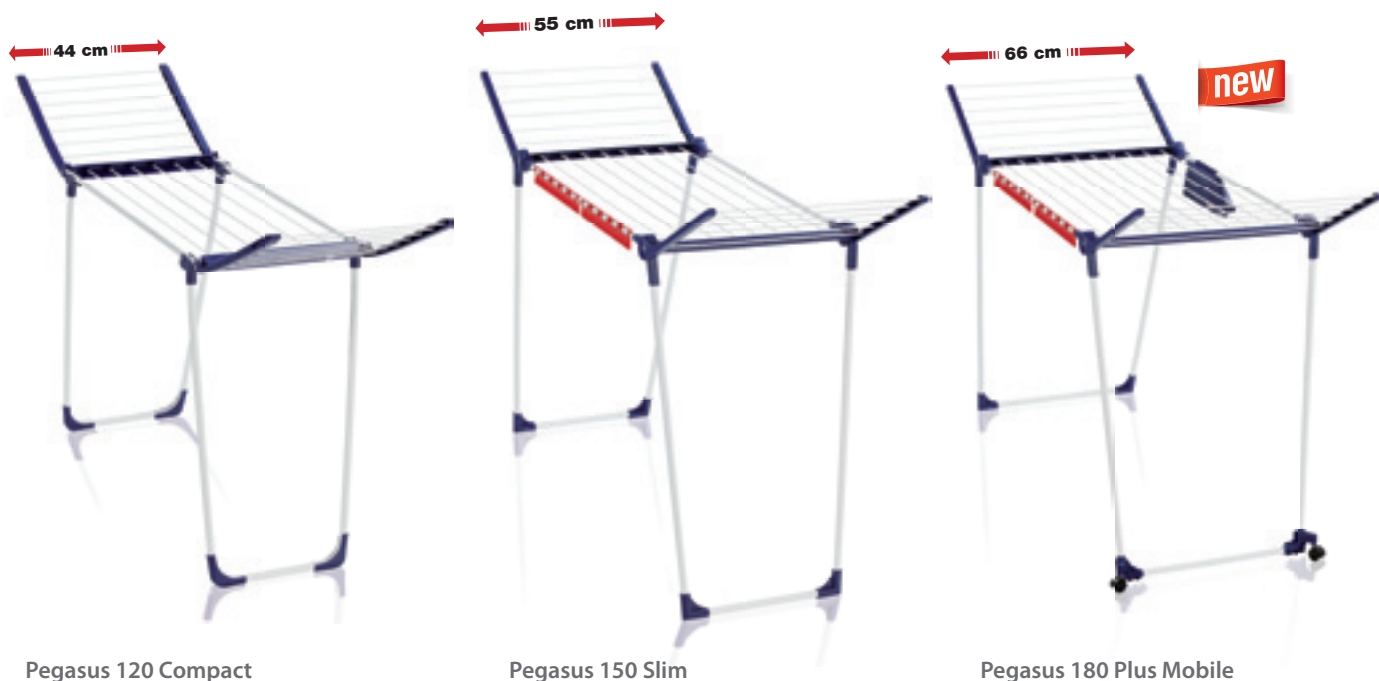

Сушилка со створками
Pegasus 200 Comfort
Стр. 48

new

Сушилка со створками
Pegasus 180 Maxx
Стр. 50

new

Сушилка со створками
Pegasus 200 Deluxe Mobile
Стр. 49

new

Удобные универсальные сушилки для любых потребностей

Сушилки со створками Pegasus

Варианты	Арт.	Длина сушки	Упаковка	Размеры (ВхШхГ)	Высота створки
Pegasus 120 Compact	81704 4	12 м	3	75x155x44 см	92 см
Pegasus 150 Slim	81570 5	15 м	3	87x157x55 см	105 см
Pegasus 180 Classic new	81514 9	18 м	3	87x157x66 см	105 см
Pegasus 180 Plus	81510 1	18 м	3	87x157x66 см	105 см
Pegasus 180 Plus Mobile new	81515 6	18 м	3	87x157x66 см	105 см
Pegasus 150 Varioline	81591 0	15 м	3	87x157x55 см	105 см
Pegasus 200 Varioline	81592 7	20 м	3	87x167x66 см	107 см
Pegasus 200 Comfort new	81516 3	20 м	3	87x167x66 см	107 см
Pegasus 180 MAXX new	81650 4	18 м	3	108x196x55 см	128 см
Pegasus 200 Deluxe Mobile new	81517 0	20 м	3	87x167x66 см	107 см

✓ в комплекте ○ дополнительные принадлежности - не входят

Инновация

XXL по высоте и ширине

new

Pegasus 180 MAXX

- > Длина сушки: 18 м
- > Очень высокая: высота 1,08 м, высота створки 1,28 м
- > Очень длинная: длина струн 1,10 м
- > Очень узкая, легко проходит через балконную дверь
- > Загрузки стиральной машины: 2
- > Гарантия 3 года