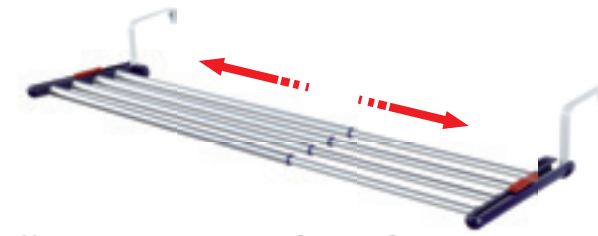

Telegant 70/100

- > Длина сушки: 3 / 7,20 м
- > Для использования на улице
- > Устойчивая и стойкая к атмосферным явлениям
- > Компактная
- > Для большого количества белья
- > Размеры: Ш 72 х Г 37 см / Ш 103 х Г 53 см
- > Гарантия 3 года

Telegant 70: Арт. 83306 8, 4 шт. в упаковке
Telegant 100: Арт. 83305 1, 4 шт. в упаковке

Универсальная сушилка Quartett Duo

- > Длина сушки: 4,20 м
- > Алюминиевые струны раздвигаются на ширину от 55 до 105 см
- > Глубина навешивания 1 – 11 см
- > Размер: Ш 55-105 х Г 23 см
- > Гарантия 2 года

Арт. 81413 5, 6 шт. в упаковке