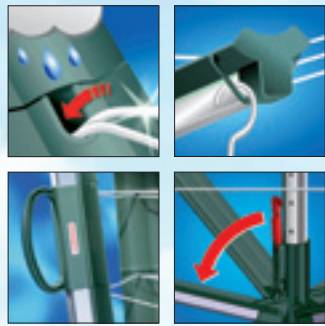

Сушилка для самых высоких требований Linomatic Plus 500/Plus 600